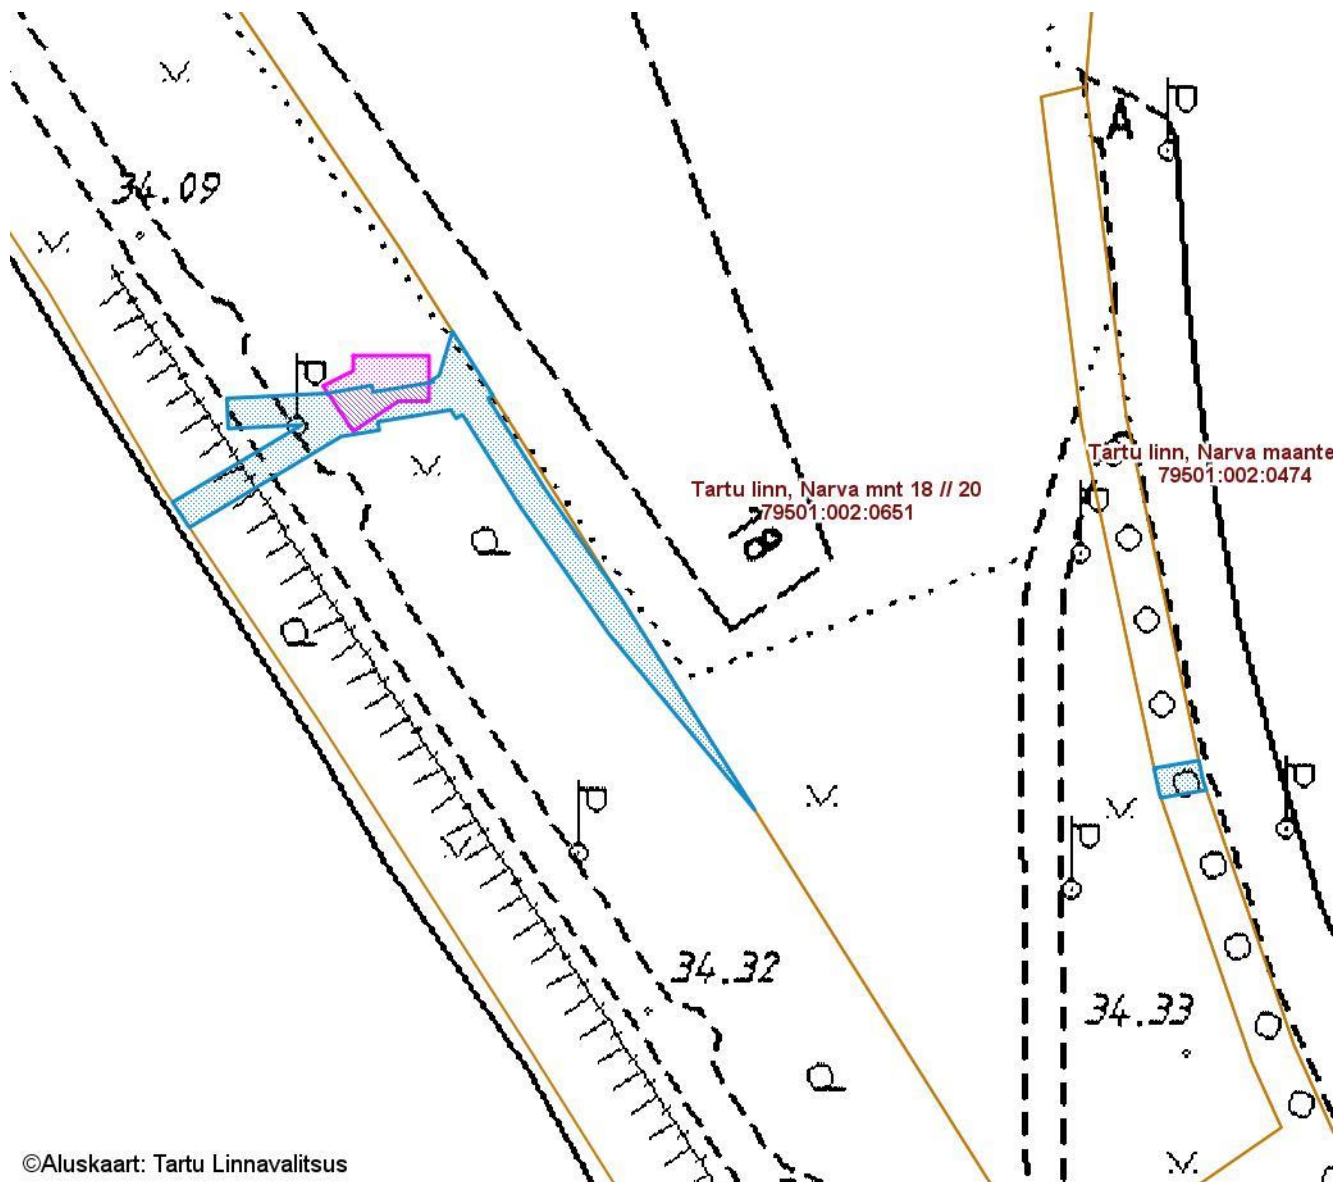

**ISIKLIKU KASUTUSÕIGUSEGA KOORMATAVA
ALA SKEEM**

Tartu linn, Narva mnt 2b (79501:002:0608)

M 1 : 500

©Aluskaart: Tartu Linnavalitsus

— Isikliku kasutusõigusega seatav
maa-ala 120 m² (114 m² + 6 m²)
(Sideehitis)

— Olemasolevad piirangud ja
isiklikud kasutusõigused

Koostas: **Pille Toom**

Nr	X	Y	Nr	X	Y
1	6474818.00	659371.90	17	6474820.25	659373.28
2	6474817.63	659369.62	18	6474820.38	659373.20
3	6474817.08	659369.71	19	6474820.69	659373.68
4	6474816.67	659367.21	20	6474823.61	659374.56
5	6474814.63	659363.82	21	6474819.39	659377.23
6	6474810.65	659357.16	22	6474819.18	659376.91
7	6474812.32	659356.04	23	6474813.10	659380.73
8	6474816.35	659362.79	24	6474805.93	659385.73
9	6474817.43	659364.59	25	6474794.88	659392.72
10	6474817.18	659359.73	26	6474791.99	659394.54
11	6474819.18	659359.63	27	6474803.59	659384.92
12	6474819.51	659366.27	28	6474812.00	659379.06
13	6474819.55	659366.27	29	6474818.11	659375.22
14	6474820.04	659369.23	30	6474817.85	659374.80
15	6474820.04	659369.23	31	6474818.42	659374.44
16	6474819.60	659369.30			